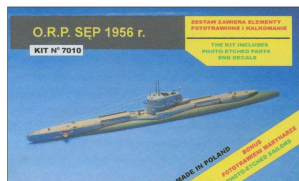

Niko Model 7010 1/700 ORP SĘP 1956

Cena :
51,00 PLN

Producent : **Niko Model**

Dostępność : **Na zamówienie (Oczekiwanie: 3~7 dni)**

Stan magazynowy : **bardzo wysoki**

Średnia ocena : **brak recenzji**

On individual order

Niko Model 7010 - ORP SĘP 1956 (1/700)
Polski okręt podwodny. Wersja z 1956 roku.

Wysokiej jakości model żywicznym do sklejanym. Seria "do linii wodnej".
Zestaw zawiera elementy fototrawione do wykonania detali.