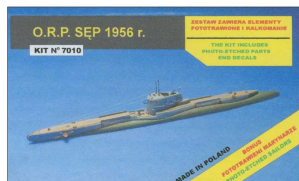

Niko Model 7010 1/700 ORP SĘP 1956

Cena :
51,00 PLN

Producent : **Niko Model**

Dostępność : **Na zamówienie (Oczekiwanie: 3~7 dni)**

Stan magazynowy : **bardzo wysoki**

Średnia ocena : **brak recenzji**

On individual order

Niko Model 7010 - ORP SĘP 1956 (1/700)
Polski okręt podwodny. Wersja z 1956 roku.

Wysokiej jakości model żywiczny do sklejania. Seria "do linii wodnej".
Zestaw zawiera elementy fototrawione do wykonania detali.