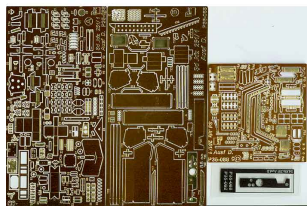

## Part P35-088 1/35 Sd.Kfz.251/1 Ausf.D (AFV Club)

**Cena :**

**118,00 PLN**

Producent : **Part (Poland)**

Dostępność : **Jest**

Stan magazynowy : **bardzo wysoki**

Średnia ocena : **brak recenzji**

### Part P35088 - Sd.Kfz.251/1 Ausf.D (1/35)

Wysokiej jakości zestaw (podstawowy) elementów fototrawionych do modelu firmy **AFV Club**.  
Zestaw zawiera:

- 2 arkusze fototrawionej blaszki miedzianej o wymiarach 12,5cm x 6cm;
- 1 fototrawionej blaszki miedzianej o wymiarach 6cm x 6cm;
- kliszę z tablicą przyrządów;
- szczegółową instrukcję składania.