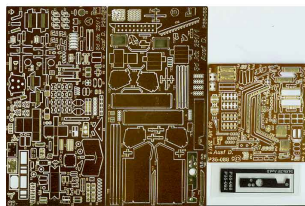

**Part P35-088 1/35 Sd.Kfz.251/1 Ausf.D (AFV Club)****Cena :****118,00 PLN**Producent : **Part (Poland)**Dostępność : **Jest**Stan magazynowy : **bardzo wysoki**Średnia ocena : **brak recenzji****Part P35088 - Sd.Kfz.251/1 Ausf.D (1/35)**

Wysokiej jakości zestaw (podstawowy) elementów fototrawionych do modelu firmy **AFV Club**.  
Zestaw zawiera:

- 2 arkusze fototrawionej blaszki miedzianej o wymiarach 12,5cm x 6cm;
- 1 fototrawionej blaszki miedzianej o wymiarach 6cm x 6cm;
- kliszę z tablicą przyrządów;
- szczegółową instrukcję składania.