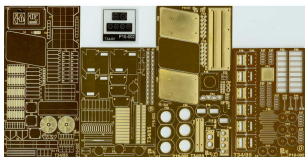

## Part P16-002 1/16 T-34/85 interior

**Cena :****144,00 PLN**Producent : **Part (Poland)**Dostępność : **Jest**Stan magazynowy : **bardzo wysoki**Średnia ocena : **brak recenzji**

### Part P16002 T-34/85 - elementy wnętrza (1:16)

Wysokiej jakości zestaw elementów fototrawionych do modelu firmy **Trumpeter**.  
Zestaw zawiera:

- 2 arkusze fototrawionej blaszki miedzianej o wymiarach 12,5cm x 6cm;
- 2 arkusze fototrawionej blaszki miedzianej o wymiarach 9cm x 6cm;
- kliszę z tablicą przyrządów;
- szczegółową instrukcję składania.