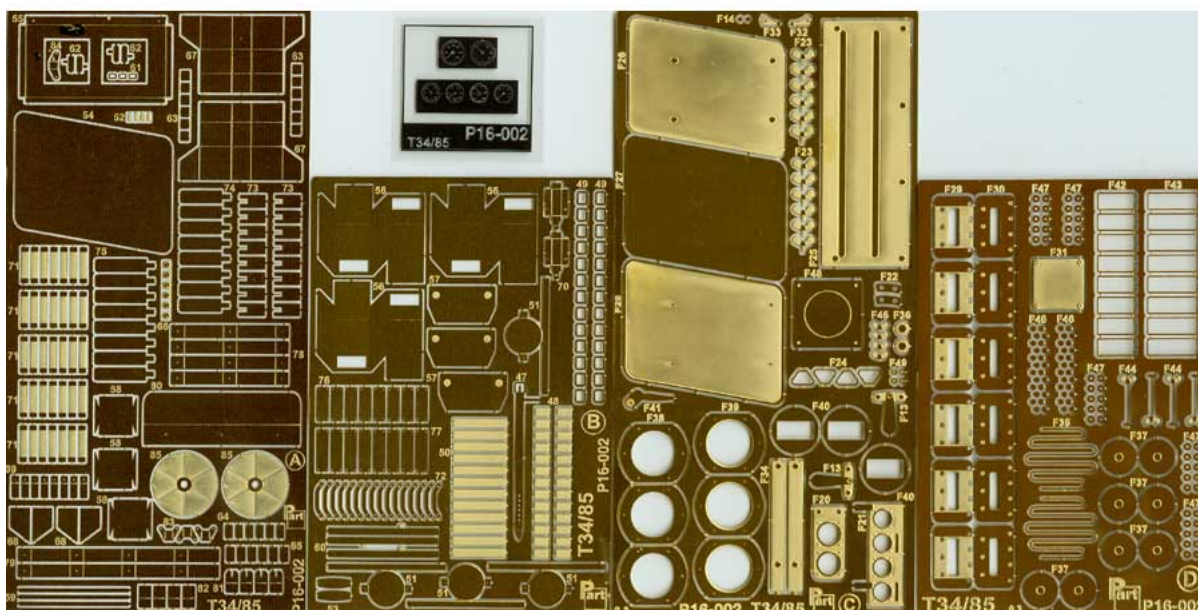

## Part P16-002 1/16 T-34/85 interior

**Cena :****144,00 PLN**Producent : **Part (Poland)**Dostępność : **Jest**Stan magazynowy : **bardzo wysoki**Średnia ocena : **brak recenzji**

### Part P16002 T-34/85 - elementy wnętrza (1:16)

Wysokiej jakości zestaw elementów fototrawionych do modelu firmy **Trumpeter**.  
Zestaw zawiera:

- 2 arkusze fototrawionej blaszki miedzianej o wymiarach 12,5cm x 6cm;
- 2 arkusze fototrawionej blaszki miedzianej o wymiarach 9cm x 6cm;
- kliszę z tablicą przyrządów;
- szczegółową instrukcję składania.

Producent: **PART** (Polska)*Polecamy doświadczonym modelarzom!*

**Part**ELEMENTY FOTOTRAWIONE  
DO MODELI PLASTIKOWYCH

P16-002

**T-34/85** wnętrze  
interior

DETAIL SET FOR PLASTIC KIT

1:16 scale detail set for **TRUMPETER** kit