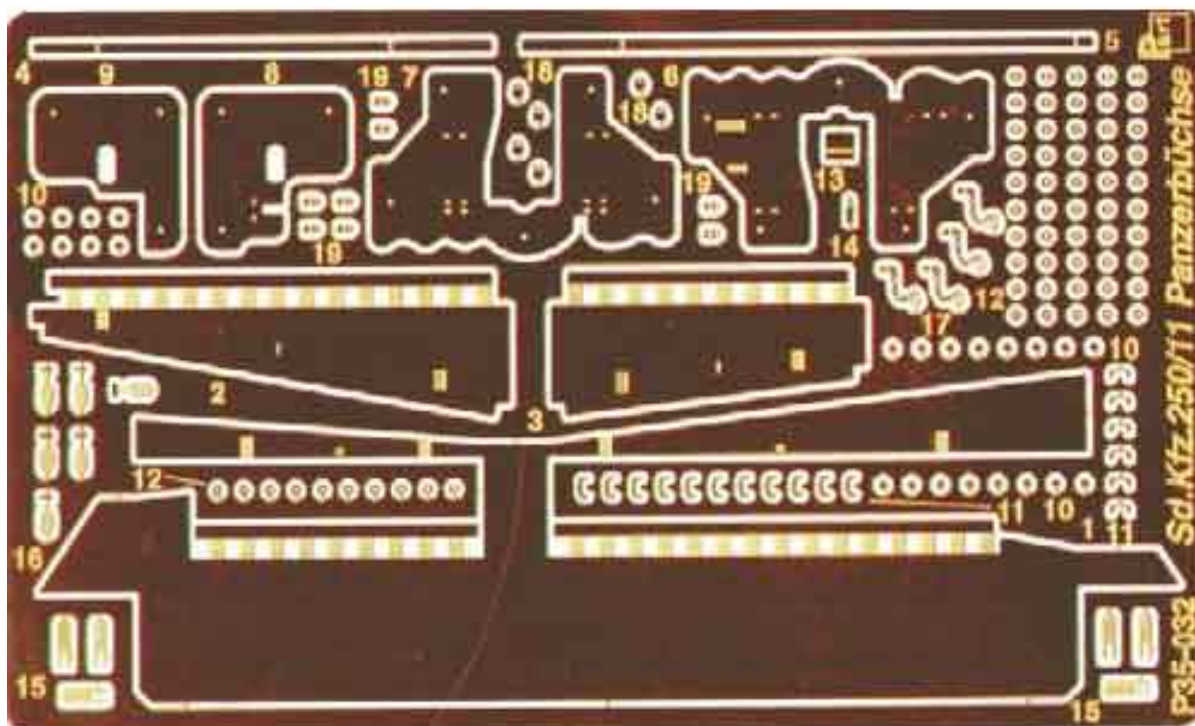

Part P35-032 1/35 Sd.Kfz.250/11 Panzerbuchse (Dragon)**Cena :****38,00 PLN**Producent : **Part (Poland)**Dostępność : **Jest**Stan magazynowy : **bardzo wysoki**Średnia ocena : **brak recenzji****Part P35032 Sd.Kfz. 250/11 Panzerbuchse (1:35)**Najwyższej jakości elementy fototrawione do modeli firmy **DRAGON**

Zestaw zawiera:

- 1 arkusz blaszki miedzianej
- szczegółową instrukcję składania

Producent: **PART** (Polska)

UWAGA

Elementy fototrawione należy przyklejać klejami cyanoakrylowymi. Pracę wykonywać w miejscu dobrze wentylowanym. Nie wdychać oparów kleju. Po skończonej pracy umyć ręce.

CAUTION

Photo-etched parts can only be glued with cyanoacrylate glue. Work in a well ventilated area. Do not inhale vapors since these can be harmful. Wash your hands after using.

PO DRUGIEJ STRONIE
OPPOSITE SIDE

ODCIĄĆ
REMOVE

ZAGIAĆ
BEND

DO WYBORU
OPTIONAL

Part (Polska - Sklep modelarski Jadar-Model. Elementy waloryzujące do modeli plastikowych - PART Polska.