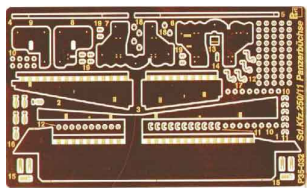

Part P35-032 1/35 Sd.Kfz.250/11 Panzerbuchse (Dragon)**Cena :****38,00 PLN**Producent : **Part (Poland)**Dostępność : **Jest**Stan magazynowy : **bardzo wysoki**Średnia ocena : **brak recenzji****Part P35032 Sd.Kfz. 250/11 Panzerbuchse (1:35)**Najwyższej jakości elementy fototrawione do modeli firmy **DRAGON**

Zestaw zawiera:

- 1 arkusz blaszki miedzianej
- szczegółową instrukcję składania

Producent: **PART** (Polska)

UWAGA

Elementy fototrawione należy przyklejać klejami cyanoakrylowymi. Pracę wykonywać w miejscu dobrze wentylowanym. Nie wdychać oparów kleju. Po skończonej pracy umyć ręce.

CAUTION

Photo-etched parts can only be glued with cyanoacrylate glue. Work in a well ventilated area. Do not inhale vapors since these can be harmful. Wash your hands after using.

PO DRUGIEJ STRONIE
OPPOSITE SIDE

ODCIĄĆ
REMOVE

ZAGIAĆ
BEND

DO WYBORU
OPTIONAL

Part (Polska - Sklep modelarski Jadar-Model. Elementy waloryzujące do modeli plastikowych - PART Polska.