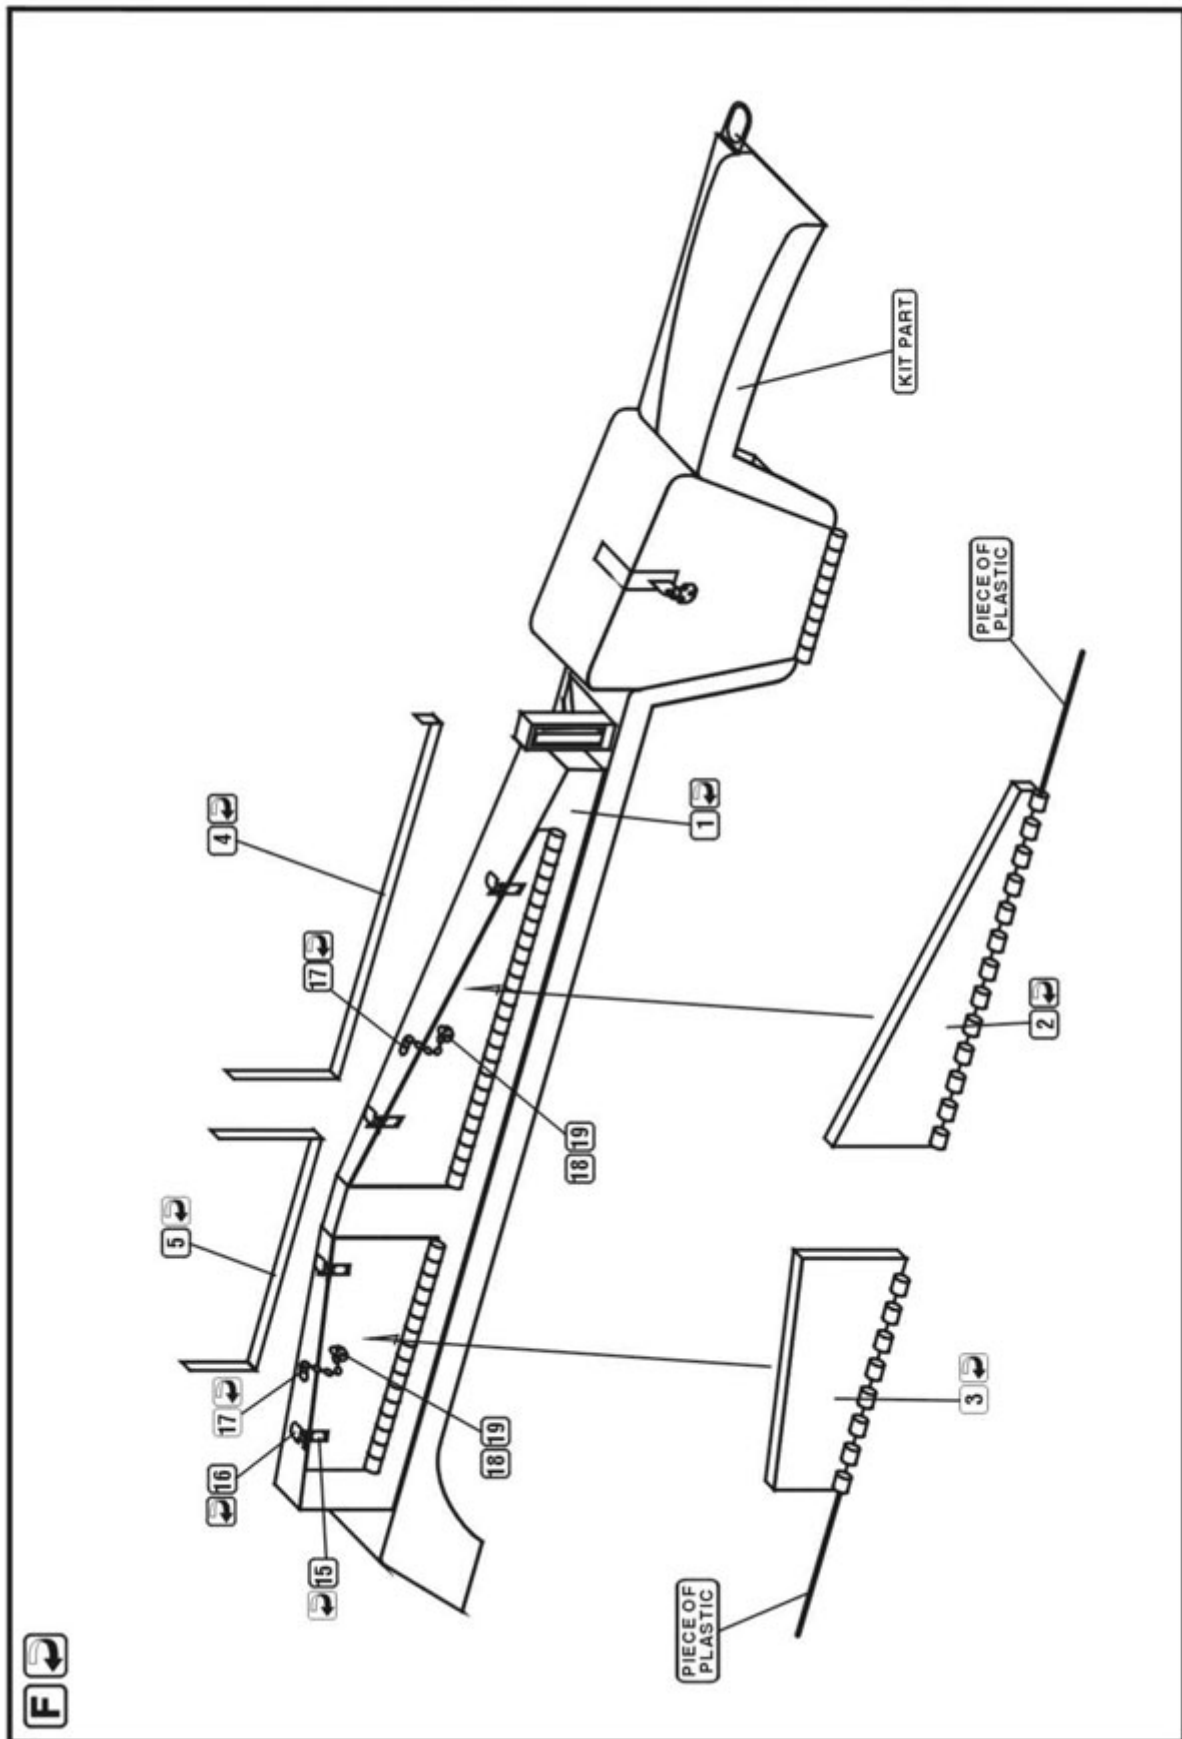

Zestaw zawiera:

- 1 arkusz blaszki miedzianej
- szczegółową instrukcję składania

Producent: **PART** (Polska)

UWAGA

Elementy fototrawione należy przyklejać klejami cyanoakrylowymi. Pracę wykonywać w miejscu dobrze wentylowanym. Nie wdychać oparów kleju. Po skończonej pracy umyć ręce.

CAUTION

Photo-etched parts can only be glued with cyanoacrylate glue. Work in a well ventilated area. Do not inhale vapors since these can be harmful. Wash your hands after using.

PO DRUGIEJ STRONIE
OPPOSITE SIDE

ODCIĄĆ
REMOVE

ZAGIAĆ
BEND

DO WYBORU
OPTIONAL

Part (Polska - Sklep modelarski Jadar-Model. Elementy waloryzujące do modeli plastikowych - PART Polska.