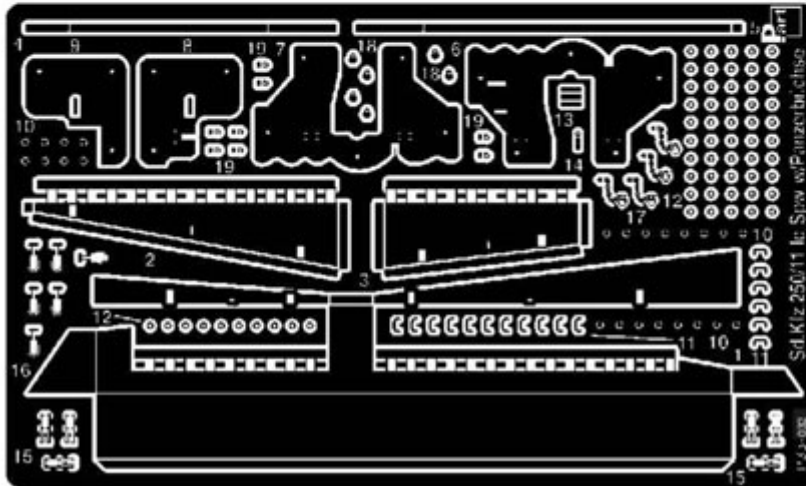

UWAGA

Elementy fototrawione należy przyklejać klejami cyanoakrylowymi. Pracę wykonywać w miejscu dobrze wentylowanym. Nie wdychać oparów kleju. Po skończonej pracy umyć ręce.

CAUTION

PO DRUGIEJ STRONIE
OPPOSITE SIDE

ODCIĄĆ
REMOVE

ZAGIAĆ
BEND

DO WYBORU
OPTIONAL