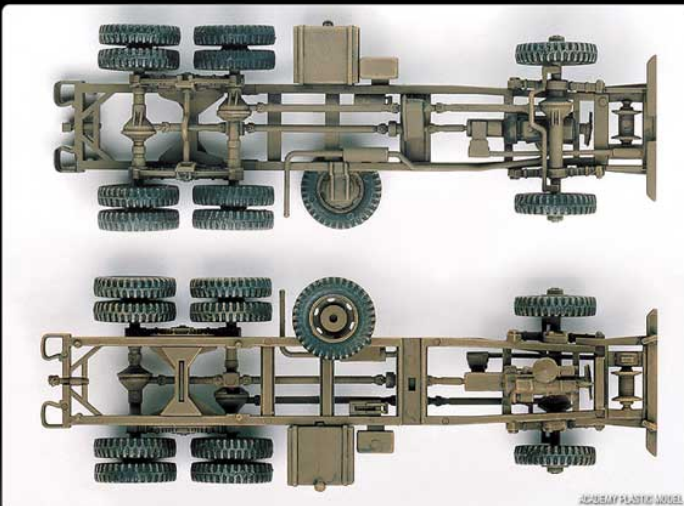

APESLEY PLASTIC MODEL