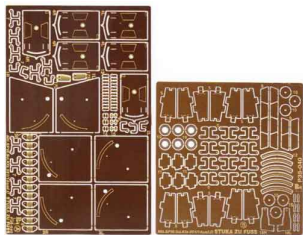

**Part P35-040 1/35 Sd.Kfz.251/1 Ausf.D Stuka Zu Fuss (Tamiya)****Cena :****72,00 PLN**Producent : **Part (Poland)**Dostępność : **Jest**Stan magazynowy : **bardzo wysoki**Średnia ocena : **brak recenzji**

Part P35040 - Sd.Kfz.251/1 Ausf.D Stuka Zu Fuss.

Najwyższej jakości zestaw elementów fototrawionych do modelu firmy Tamiya. Skala 1/35.