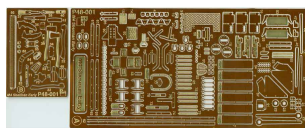

Part P48-001 1/48 M4 Sherman (wczesny) (Tamiya)

Cena :
49,00 PLN

Producent : **Part (Poland)**

Dostępność : **Jest**

Stan magazynowy : **bardzo wysoki**

Średnia ocena : **brak recenzji**

Part P48-001 1/48 M4 Sherman (wczesny) (Tamiya)

Najwyższej jakości elementy waloryzujące do modelu plastikowego.

Zestaw zawiera:

- 2 arkusze blaszki miedzianej
- szczegółową instrukcję składania

Uwaga:

Staramy się mieć wszystkie wyroby firmy PART dostępne w naszym magazynie "od ręki".