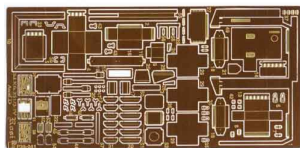

Part P35-041 1/35 Sd.Kfz.251/3-IV Ausf.D ROSI (Tamiya)**Cena :****49,00 PLN**Producent : **Part (Poland)**Dostępność : **Jest**Stan magazynowy : **bardzo wysoki**Średnia ocena : **brak recenzji****Part P35-041 1/35 Sd.Kfz.251/3-IV Ausf.D ROSI (Tamiya)**

Najwyższej jakości zestaw elementów fototrawionych do modelu firmy Tamiya. Skala 1/35.