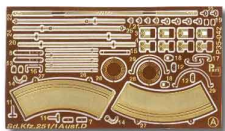

Part P35-042 1/35 Sd.Kfz.251/1 Ausf.D - drzwi (Tamiya)**Cena :****26,00 PLN**Producent : **Part (Poland)**Dostępność : **Jest**Stan magazynowy : **bardzo wysoki**Średnia ocena : **brak recenzji**

Part P35042 - Sd.Kfz.251/1 Ausf.D - tylne drzwi. Najwyższej jakości zestaw elementów fototrawionych do modelu firmy Tamiya. Skala 1/35.