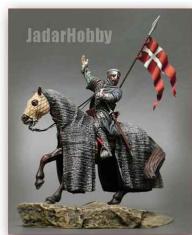

## M-Model 32101 - Krzyżowiec XII w. (54mm)

**Cena :**

**120,00 PLN**

Producent : **M-Model**

Dostępność : **Na zamówienie (Oczekiwanie: 7~14 dni)**

Stan magazynowy : **bardzo wysoki**

Średnia ocena : **brak recenzji**

\*\*\*\*\*

**M Model 32101 - Krzyżowiec z XII wieku (54mm)**

Wysokiej jakości żywiczna figurka na koniu. Podstawa w komplecie.

Uwaga: zestaw nie zawiera kleju i farb.

Producent: **M Model** (Polska)